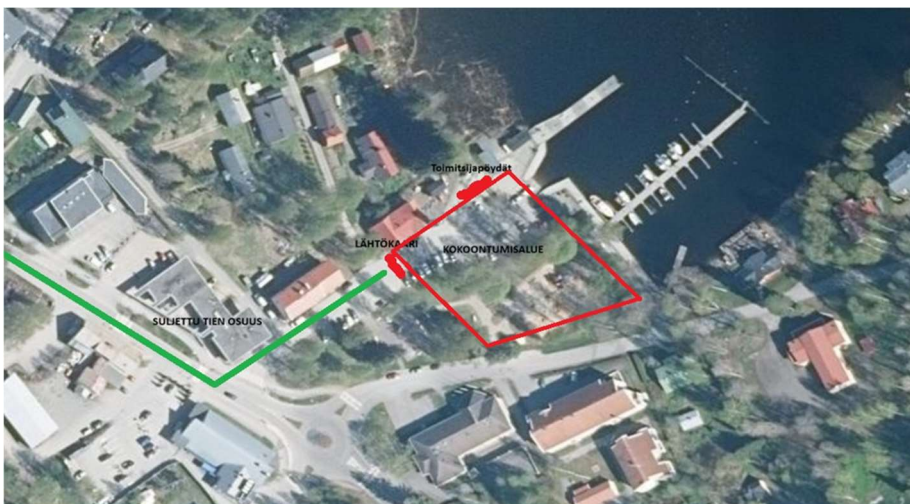

Luonteri Pyöräily 8.8.2026 tapahtuma-aluekartat

Aluekartta:

Satamakartta:

Torialue: